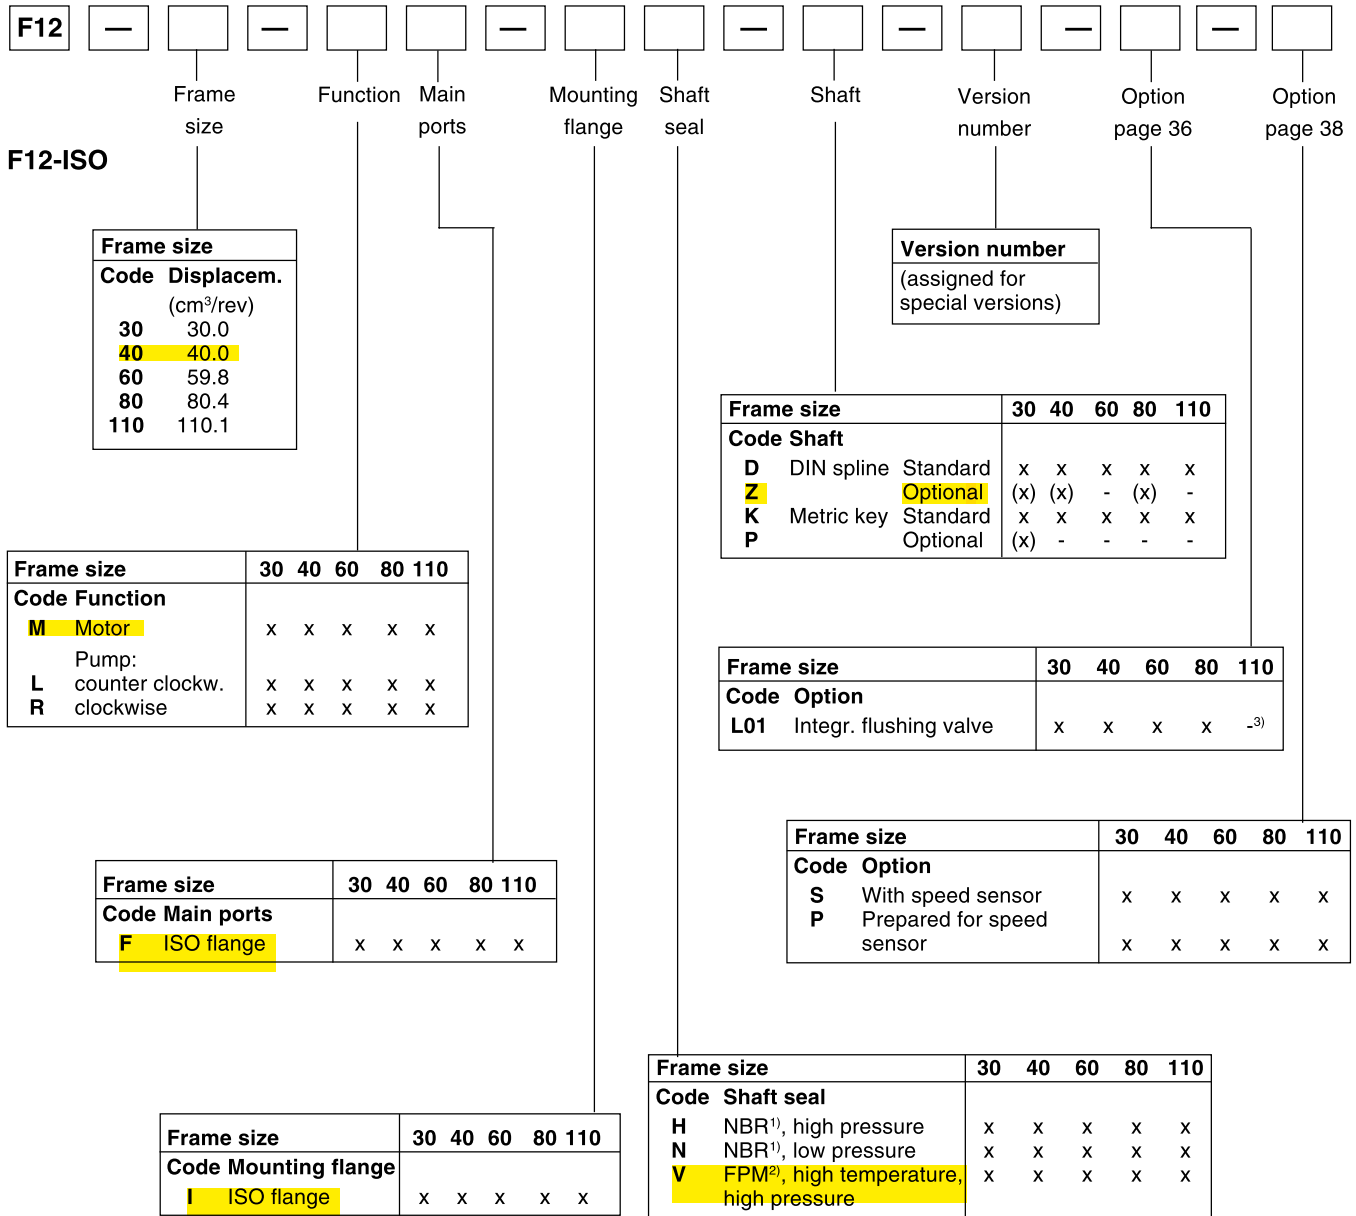

Ordering codes

x: Available      (x): Optional      - : Not available

- 1) NBR - Nitrile rubber
- 2) FPM - Fluor rubber
- 3) F12-110: Accessory valve block (page 36)